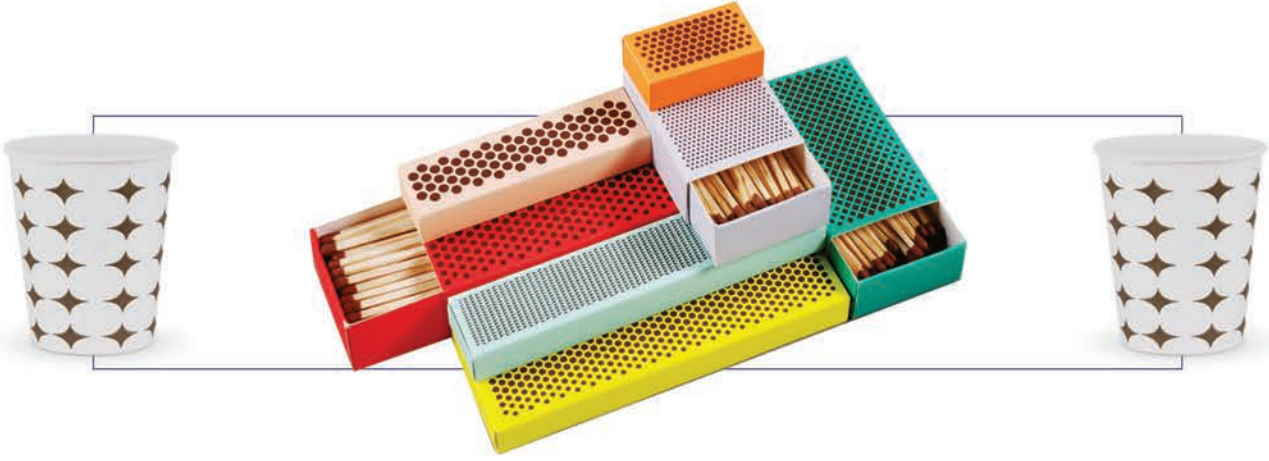

RENK : Siyah Mavi

Bardak & Pipet & Krdan..

Bardak & Pipet & Krdan
Kaęıt anta & Amerikan Servis & Kese Kaęıdı

Ürün	Kod	Koli İçi Ad.
Kürdan Tek Renk 1000'li	MS30000001	1000*50
Kürdan Çift Renk 1000'li		
19 cm 6 mm Kağıtlı Piper Tek Renk	MS40000001	500*20
19 cm 6 mm Kağıtlı Pipet Çift Renk		
22 cm 6 mm Kağıtlı Pipet Tek Renk	MS40000002	500*20
22 cm 6 mm Kağıtlı Pipet Çift Renk		
Frozen Pipet Tek Renk (24 cm)	MS40000009	250*20
Frozen Pipet Çift Renk (24 cm)		
23 cm 6 mm Kağıtlı Pipet Tek Renk	MS40000003	500*20
23 cm 6 mm Kağıtlı Pipet Çift Renk		
24 cm 6 mm Kağıtlı Pipet Tek Renk	MS40000004	250*20
24 cm 6 mm Kağıtlı Pipet Çift Renk		
25 cm 6 mm Kağıtlı Pipet Tek Renk	MS40000005	250*20
24 cm 6 mm Kağıtlı Pipet Çift Renk		